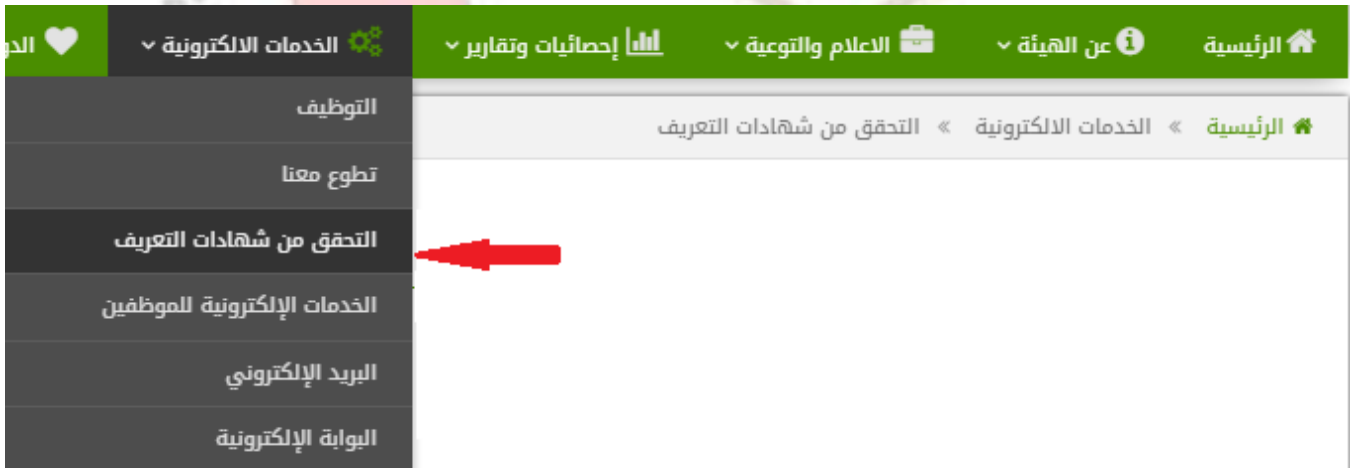

- ايقونة التحقق من شهادات التعريف:

بعد الضغط على الخدمات الالكترونية من القائمة المنسدلة اضغط على التحقق من شهادات التعريف.