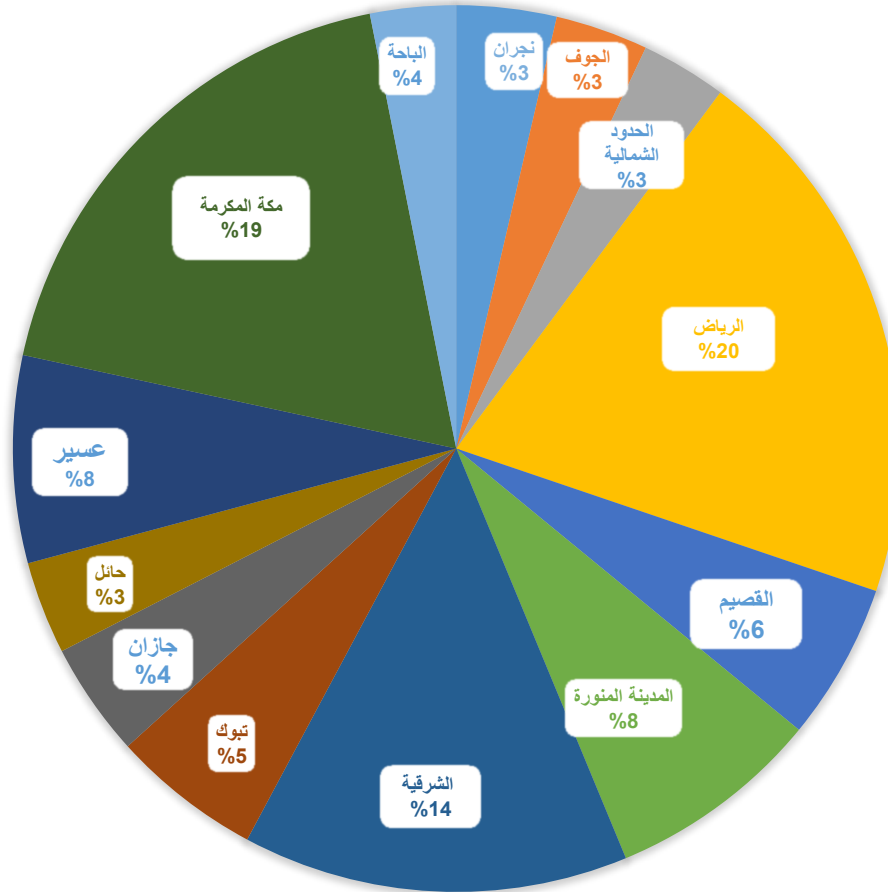

عدد المراكز العاملة خلال العام المالي
1436/1437 هـ (2015م)

عدد المراكز	المنطقة
14	البحرة
13	الجنوب
12	الحدود الشمالية
77	الرياض
22	القصيم
30	المدينة المنورة
54	الشرقية
21	تبوك
16	جازان
13	حائل
29	عسير
71	مكة المكرمة
12	نجران
384	الإجمالي