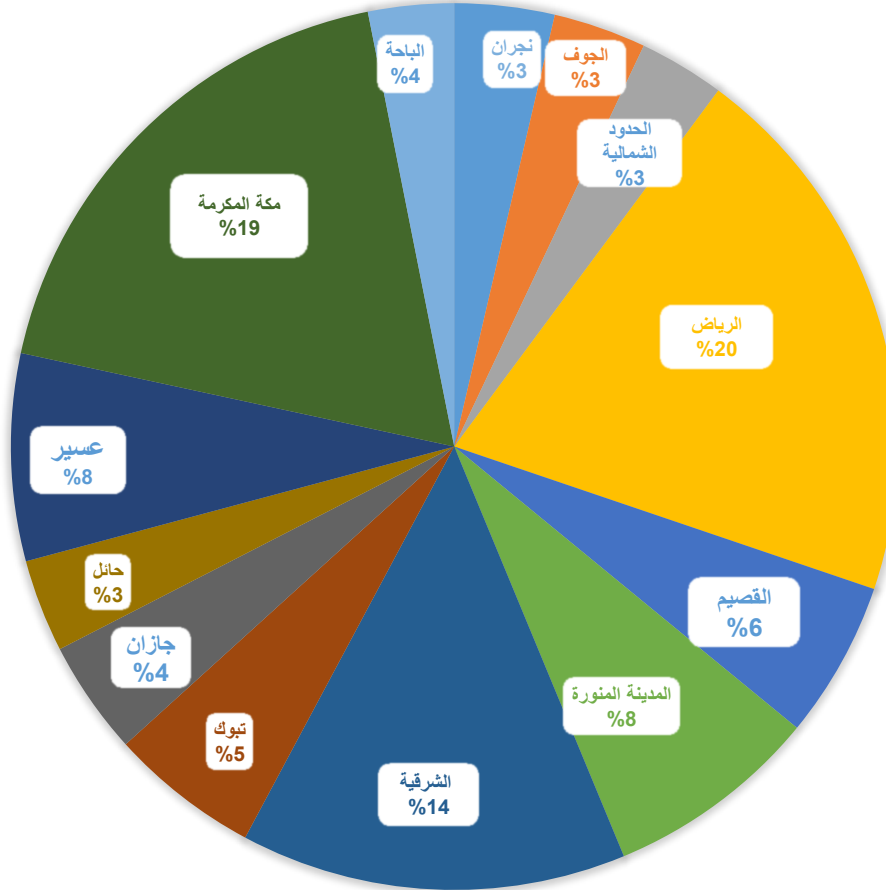

عدد المراكز العاملة خلال العام المالي  
1436/1437 هـ (2015م)

عدد المراكز	المنطقة
14	البحرة
13	الجوف
12	الحدود الشمالية
77	الرياض
22	القصيم
30	المدينة المنورة
54	الشرقية
21	تبوك
16	جازان
13	حائل
29	عسير
71	مكة المكرمة
12	نجران
384	الإجمالي