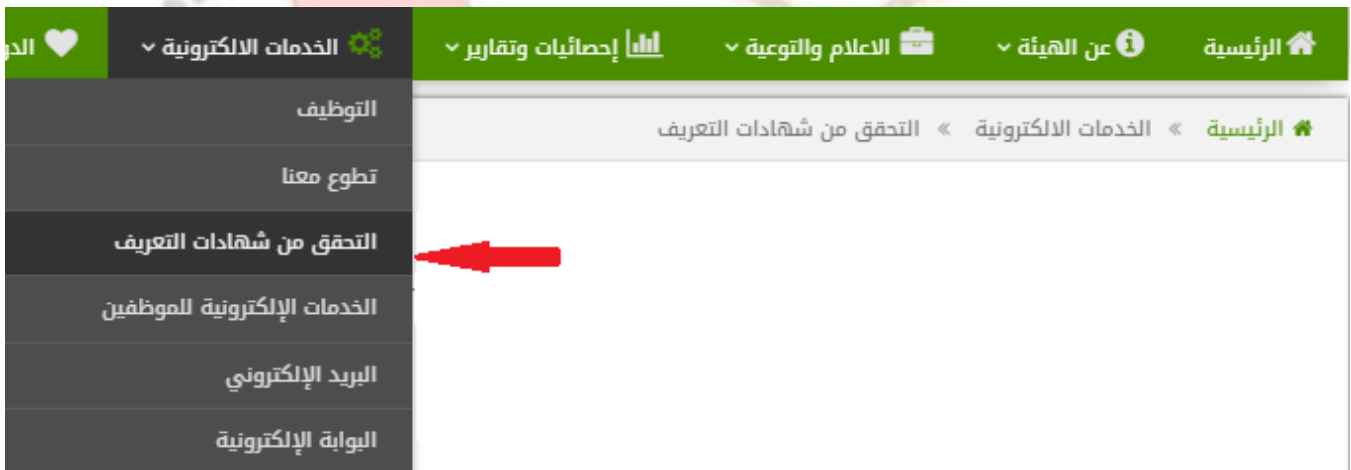

- ايقونة التحقق من شهادات التعريف:

بعد الضغط على الخدمات الالكترونية من القائمة المنسدلة اضغط على التحقق من شهادات التعريف.